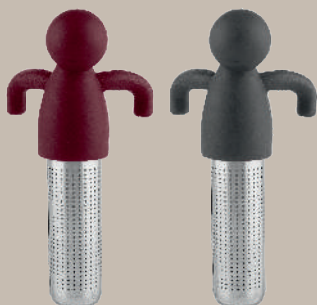

Nr 09

Informator obowiązuje: **29.08 - 02.10. 2024**

**nela**  
POLSKA SIEĆ

DLA NAS KUCHNIA JEST SERCEM DOMU

CHLEBAK LIAM  
30X18X15,5CM  
CZARNY

**59,99 zł**

KUBKI ALISA 340ML  
KPL 6 SZT. NA STOJAKU  
CZARNE

**79,99 zł**

ZAPARZACZ  
DO HERBATY  
ANIDE  
Z ŁAŃCUSZKIEM  
display

**7,99 zł**

ZAPARZACZ  
DO HERBATY  
SILIKONOWY  
SMART-MULTI  
display

**14,99 zł**

ZAPARZACZ DO HERBATY  
SILIKONOWY ANIDE LISTEK  
display